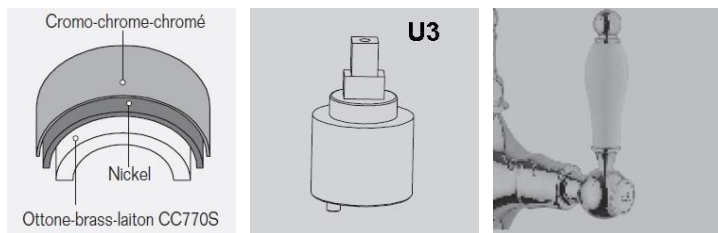

**DVF0L01**

Senza scarico / Without waste / Sans vidage

51 63 60 54 52

**DVF2L04**

Con scarico 1"1/4 Stop & Open / With 1"1/4 Stop&Open waste / Avec vidage 1"1/4 Stop&Open

51 63 60 54 52

IMMAGINE/PICTURE/IMAGE

DISEGNO TECNICO/TECHNICAL DRAWING/DESSIN TECHNIQUE

Legenda / Key / Légende

51 cromo • chrome • chromé / 19 nero opaco • black matt • noir matt / 20 bianco opaco • white matt • blanc matt / 63 nickel spazzolato • brushed nickel • nickel brossé / 60 bronzo spazzolato • brushed bronze • bronze brossé / 54 rame spazzolato • brushed copper • cuivre brossé / 52 oro • gold • doré

## DATI TECNICI / TECHNICAL DATA / DONNEES TECHNIQUES

- Cromatura a spessore (UNI EN 248) riporto medio spessore: nichel 14 micron, cromo 0,4 microm  
 Chrome thickness ( in compliance with UNI EN 248) medium nichel thickness 14 micron, chrome 0,4 microm  
 Chromage à épaisseur ( conformément au règlement UNI EN 248) épaisseur medium dépôt nichel 14 micron, chrome 0,4 microm
- Cartuccia a dischi ceramici conforme alla norma NF EN 817 NE 077 U3 ( superato test di usura 175,000 cicli)  
 Cartridge with ceramic discs in accordance with NF EN 817 NF 077 U3 regulations ( it passed endurance test of 175.000 cycles)  
 Cartouche avec disques céramiques en conformité avec la norme NF EN 817 NF 077 U3 ( dépassé essai d'endurance de 175.000 cycles)
- Impugnatura in ceramica  
 Ceramic handle  
 Poignée en céramique