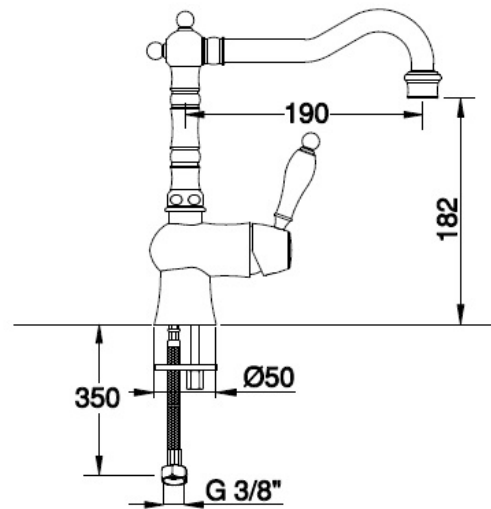

DISEGNO TECNICO/TECHNICAL DRAWING/DESSIN TECHNIQUE

Legenda / Key / Légende

51 cromo • chrome • chromé / 19 nero opaco • black matt • noir matt / 20 bianco opaco • white matt • blanc matt / 63 nickel spazzolato • brushed nickel • nickel brossé / 60 bronzo spazzolato • brushed bronze • bronze brossé / 54 rame spazzolato • brushed copper • cuivre brossé / 52 oro • gold • doré